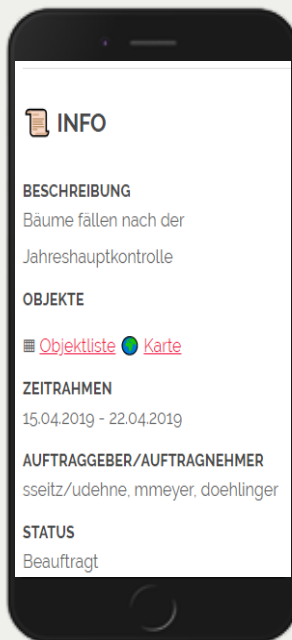

EineStadt

einfach. direkt. verwalten.

Kontakt:

**Sebastian Seitz
Vertrieb**

Werner-Haas-Straße 13
86153 Augsburg

sebastian.seitz@einestadt.com

0170 19 11 531

BAUMKONTROLLE MIT EINESTADT

"Ein Baum muss so sicher sein wie eine Brücke. Neue EU-Verordnungen erhöhen die Anforderungen an die Baumkontrolle"

Ein speziell entwickelter NFC-Chip wird an den Baum geschraubt. Dieser wird bei jeder Kontrolle mit einem Smartphone oder Tablet einmal kurz berührt, wodurch sich der Datenbankeintrag des Objektes öffnet. Nun kann die Kontrolle direkt am Objekt digital dokumentiert werden.

Auftragsmanagement

Aufträge (z.B. Baumschnitt) für interne oder externe Partner einfach anlegen, abarbeiten und quittieren in EineStadt.

Übersichtliche Karten

- Übersichtskarte mit allen Bäumen und Flurstücken
- **Zustand** des Baumes wird in verschiedenen Farben angezeigt; Grün (gut), Gelb (mittel) und Rot (schlecht)
- Ein Ring um den Punkt stellt den **Kontrollturnus** dar. Grün bedeutet, Objekt befindet sich aktuell im Kontrollturnus, Rot bedeutet der Baum ist **außerhalb des Kontroll-turnus** und eine Kontrolle muss schnellstmöglich durchgeführt werden.
- Die Farbcodierung ist beliebig anpassbar. Auch können viele weitere Attribute des Baumes bei Bedarf visualisiert werden.